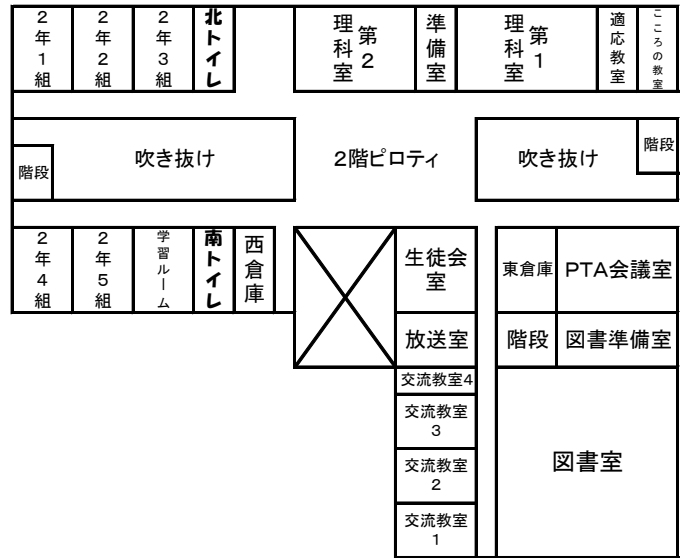

長嶺中学校 教室配置

1階平面図

2階平面図

3階平面図

4階平面図

校地・校舎配置図

敷地面積: 31,615.30㎡
 建築面積: 5,491.02㎡
 延べ面積: 10,194.11㎡