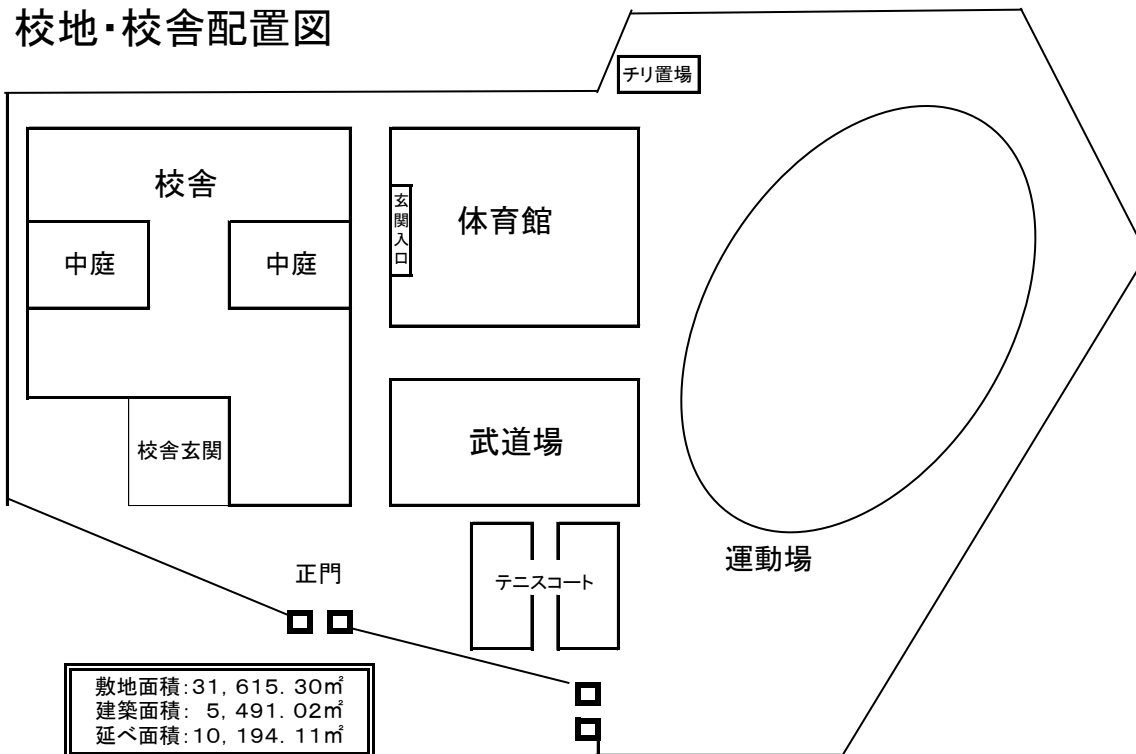

長嶺中学校 教室配置

1階平面図

2階平面図

3階平面図

4階平面図

校地・校舎配置図

敷地面積: 31,615.30㎡
 建築面積: 5,491.02㎡
 延べ面積: 10,194.11㎡